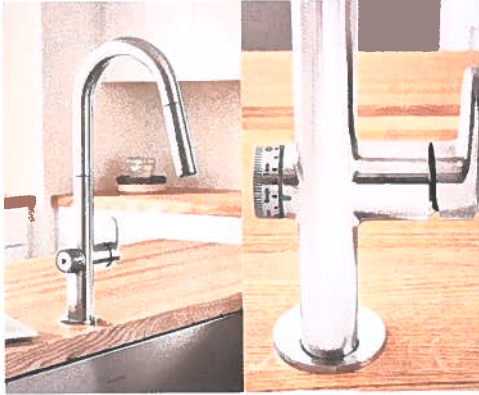

Robinet avec mesure d'eau intégrée

Contrôler sur demande le volume d'eau exact dont on a besoin, c'est l'exploit dont est capable le robinet de cuisine avant-gardiste Beale. Muni de la technologie MeasureFill, ce robinet à grand arc de style contemporain permet de régler la quantité d'eau voulue aussi précisément qu'une tasse à mesurer, et ce, grâce à son cadran de sélection à activation tactile. Une lumière bleue à DEL éclaire les indications de volume – allant d'une demi-tasse à cinq tasses – lorsque l'on utilise la fonction de mesure. Pratique pour faciliter la préparation des repas! Offert en deux finis (chrome poli et acier inoxydable), ce robinet amovible propose deux types de pulvérisation à un débit permettant d'économiser 1,5 gallon d'eau par minute (gpm).